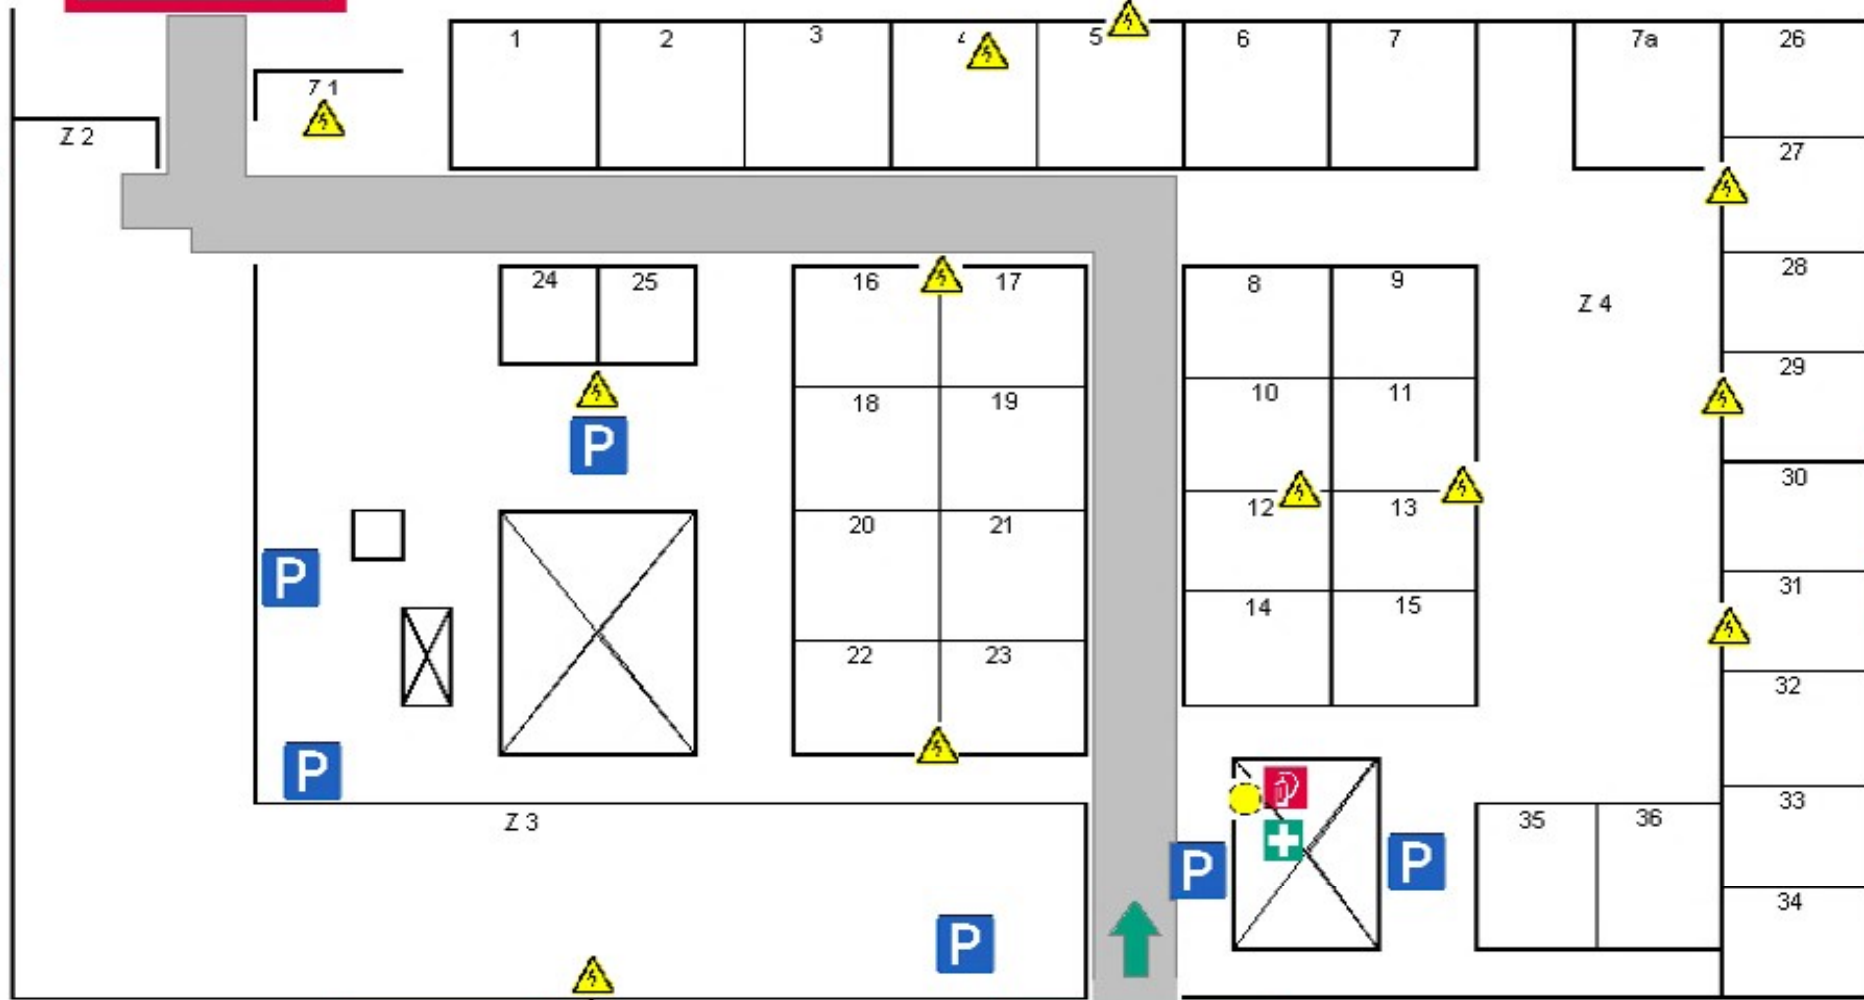

Löschwasser
Entnahmestelle

Z 2

71

Z 4

Z 3

Hauptschalter

Feuerwehruzufahrt

Berner Land
Am Bikowsee 4
16831 Zechlinerhütte

Legende

- Standort
- Hauptzufahrt
- Feuerlöscher
- Mittel und Geräte zur Brandbekämpfung
- Erste Hilfe
- Parkplatz
- Elektrische Anlage
- Zufahrt zur Löschwasserentnahmestelle